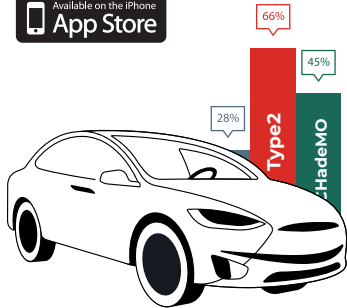

www.NonStopPower.ru

 СДЕЛАНО
В РОССИИ

сделано в

Мобильное приложение

- Пользовательское мобильное приложение для оплаты и активации зарядной сессии.
- Статус зарядной станции в режиме реального времени.
- Выбор варианта тарификации: время, проценты, киловатты.
- Построение маршрута до зарядной станции.
- Индивидуальные отчетные и аналитические данные пользования зарядными станциями NSP.
- История зарядных сессий NSP.